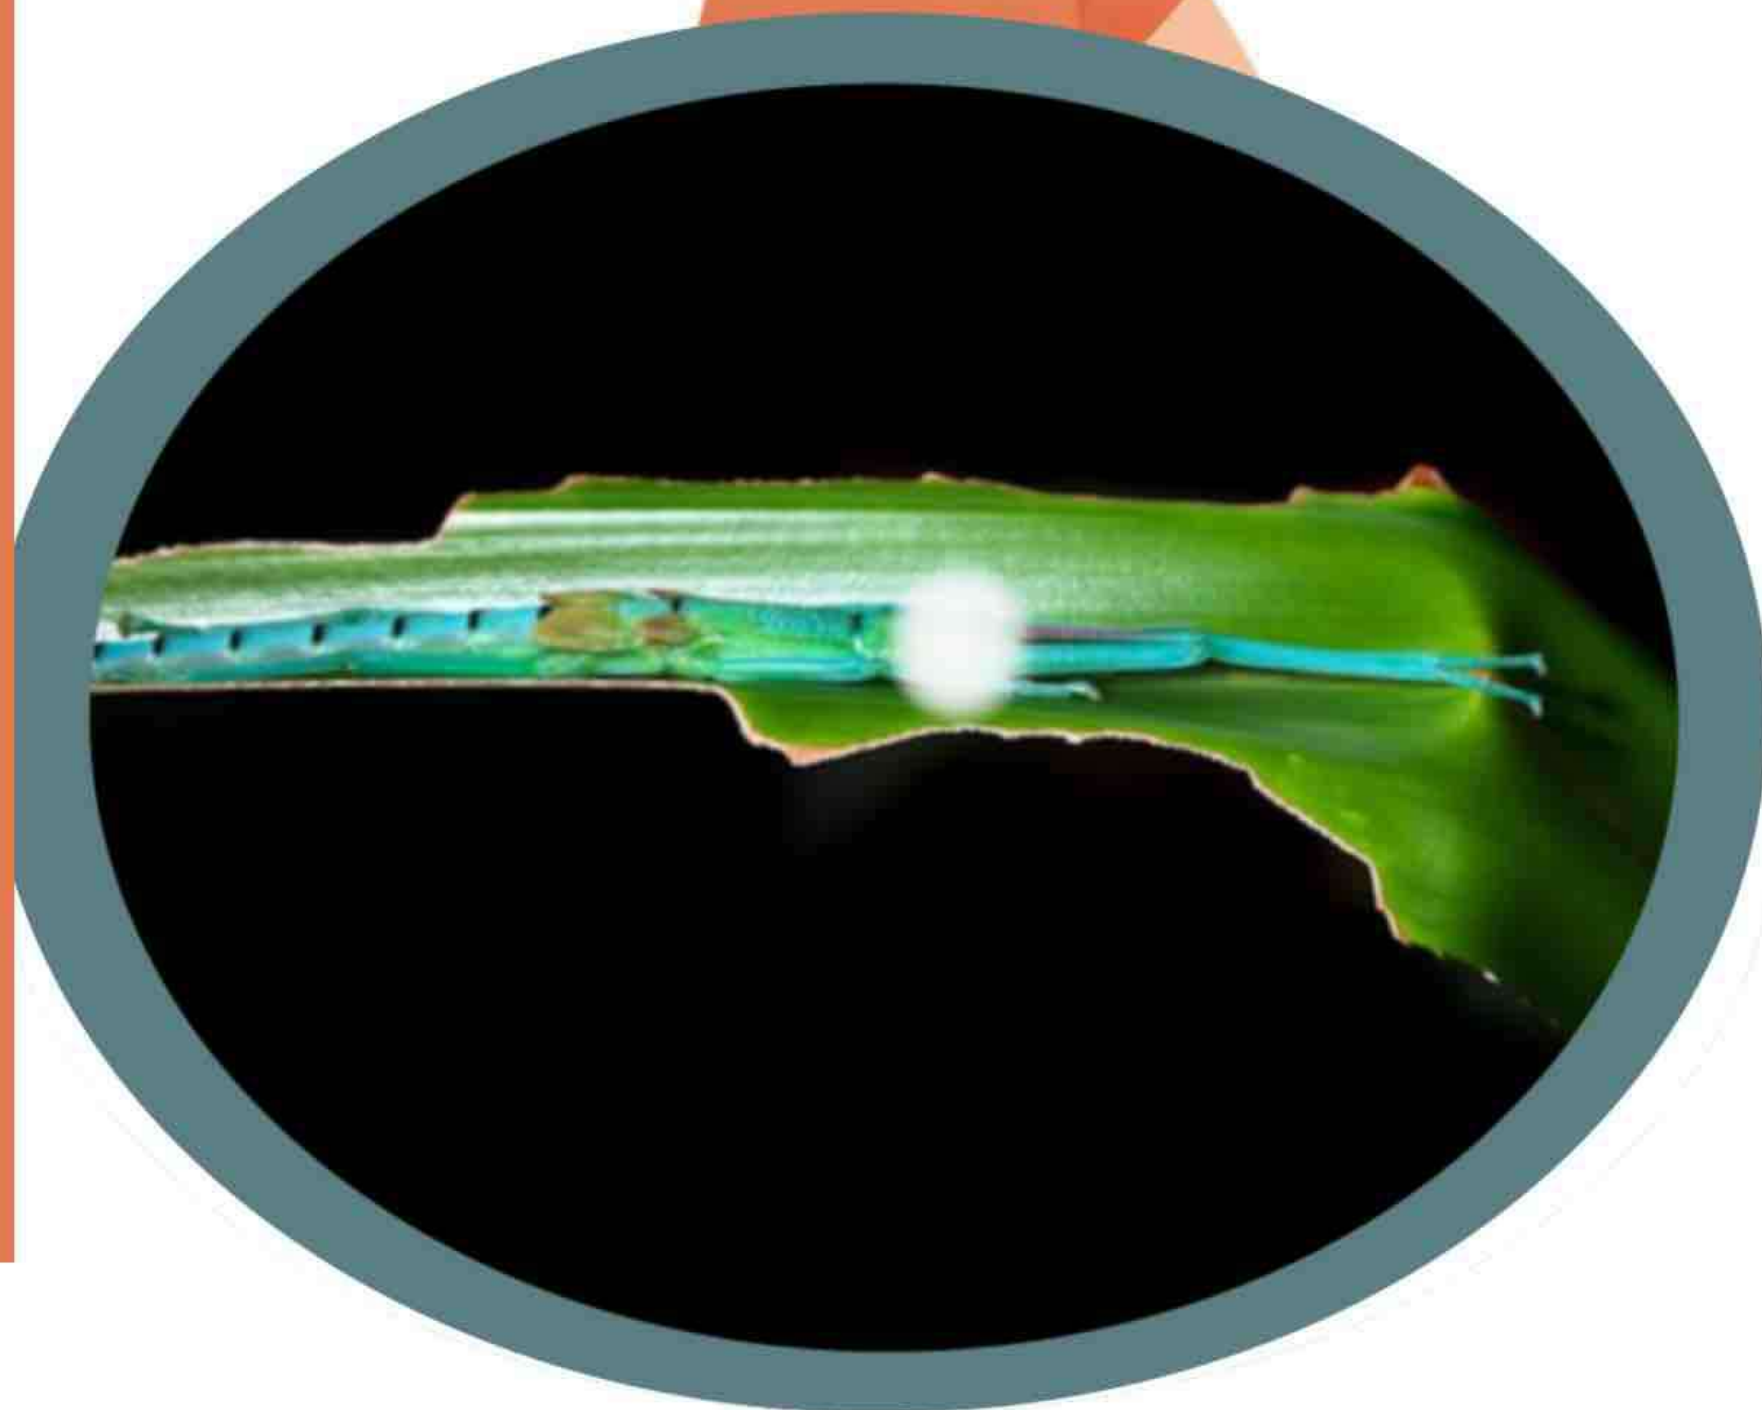

# Ranting Pohon Berjalan

USWAH UMMU SALIM

ILUSTRASI: NIDA

(DIBUAT DENGAN DALL E DARI OPEN AI)

**Adik-adik yang dirahmati Allah, taukah kalian, ada jenis hewan yang diciptakan oleh Allah, yang memiliki bentuk dan warna menyerupai ranting dan daun. Apakah kalian pernah menemukan hewan seperti itu?**

**Betul sekali!  
Hewan yang dimaksud adalah belalang ranting. Belalang ranting merupakan jenis serangga yang beraktivitas pada malam hari dan bergelantungan pada ranting tanaman.**

**Belalang ranting memiliki tubuh berwarna cokelat muda, cokelat tua, hingga hijau menyerupai daun. Belalang ranting memiliki rata-rata ukuran tubuh berkisar antara 6-10 cm. Tubuhnya menyerupai bentuk ranting dan daun.**

A blue and orange stick insect is perched on a thorny branch. The insect's body is primarily blue with orange segments on its legs and antennae. It has a white, fuzzy patch on its abdomen. The branch is brown and covered in sharp thorns. The background is a blurred green, suggesting a natural outdoor setting.

Nah, jenis serangga ini, apabila badannya disentuh, maka ia otomatis akan menjatuhkan dirinya lalu berdiam diri dan mengubah warnanya seperti ranting. Hal tersebut dilakukan sebagai bentuk pertahanan diri dari dimangsa oleh predatornya.